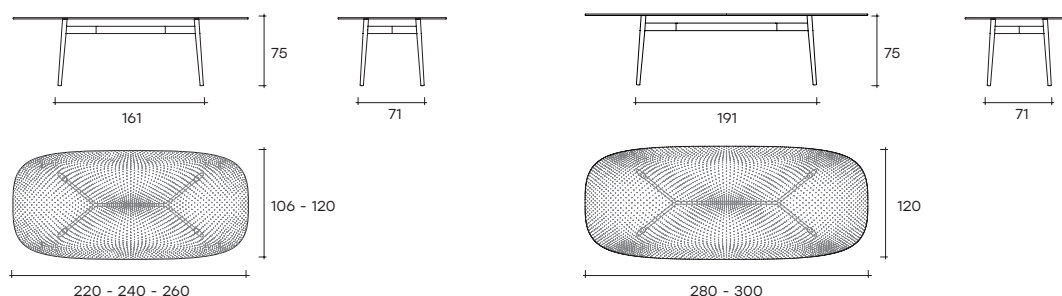

coral beach

DESIGN
MAC STOPA

modello registrato
registered model

portata sul piano: 150 kg
load capacity on top: 150 kg

Tavolo con base in metallo verniciato, finitura Grigio Lava opaco. Piano in vetro da 15 mm fuso a gran fuoco e temperato, disponibile trasparente o retroverniciato con tinte metallizzate (Cat.2).

Table with metal painted base, opaque "Lava Grey" finish. Top in 15 mm fused and tempered glass, available transparent or back-lacquered with metal shades (Cat.2).

dimensioni L, P, H
dimensions L, W, H
(cm)

	COD./CODE	L	P/W	H	peso netto net weight (kg)	peso lordo gross weight (kg)	volume imballo package volume (m ³)
Tavolo con piano in vetro fuso trasparente. Table with fused transparent glass top.	CB220	220	106	75	100	167	0,85
	CB240	240	106	75	107	177	0,89
	CB260	260	120	75	127	206	1,00
	CB280	280	120	75	138	240	1,50
	CB300	300	120	75	148	250	1,50
Tavolo con piano in vetro fuso retroverniciato in tinta metallizzata, Cat.2. Table with fused back-lacquered glass top - metallic color Cat.2.	CB220/VF-	220	106	75	101	168	0,85
	CB240/VF-	240	106	75	108	178	0,89
	CB260/VF-	260	120	75	128	207	1,00
	CB280/VF-	280	120	75	138	240	1,50
	CB300/VF-	300	120	75	148	250	1,50

Dimensione su richiesta: min. 180x106 cm - max. 300x120 cm

Custom dimension: min. 180x106 cm - max. 300x120 cm

VETRO RETROVERNICIATO _ BACK PAINTED GLASS		
CAT. COLORE COLOR CAT.	COLORI COLORS	CODICE _ CODE
		Vetro trasparente fuso Fused transparent glass
CAT.2 Tinta metallizzata Metallic color	Grigio lava Lava grey	VF-LA
	Blu notte Night blue	VF-BL