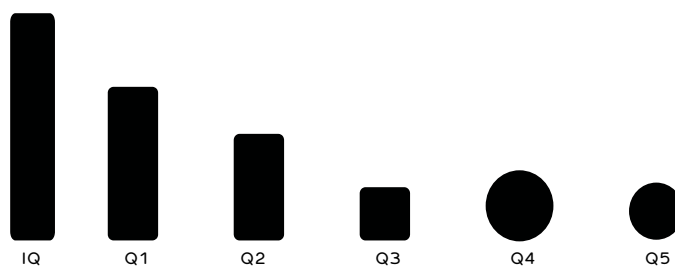

TAFLA Q DEEP SPACE BLUE

Category

mirrors

Materials

inox

Net Weight

IQ: 20,25 kg
Q1: 13,8 kg
Q2: 9 kg
Q3: 4,6 kg
Q4: 4,6 kg
Q5: 1,7 kg

Gross Weight

IQ: 125 kg
Q1: 20 kg
Q2: 15 kg
Q3: 9 kg
Q4: 7 kg
Q5: 4 kg

Finish

lacquered*

www.zieta.pl

Zieta Design Studio

ul. Kościelna 16-18
51-430 Wrocław
Poland

Email: info@zieta.pl
Phone: +48 785 911 861

Dimensions

Tafla IQ

H: 298cm / 116"
W: 50cm / 23.6"

Tafla Q1

H: 180 / 70.9"
W: 60cm / 23.6"

Tafla Q2

H: 120cm / 47.2"
W: 60cm / 23.6"

Tafla Q3

H: 60cm / 23.6"
W: 60cm / 23.6"