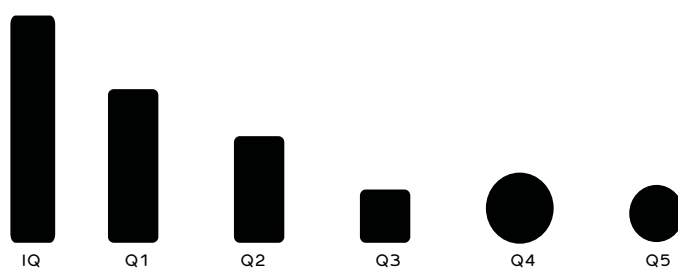

Q3: 9 kg

Q4: 7 kg

Q5: 4 kg

Finish

inox polished

Dimensions

Tafla IQ

H: 298cm / 116"
W: 50cm / 23.6"

Tafla Q1

H: 180 / 70.9"
W: 60cm / 23.6"

Tafla Q2

H: 120cm / 47.2"
W: 60cm / 23.6"

Tafla Q3

H: 60cm / 23.6"
W: 60cm / 23.6"

Tafla Q4

Ø 62CM / 24.4"