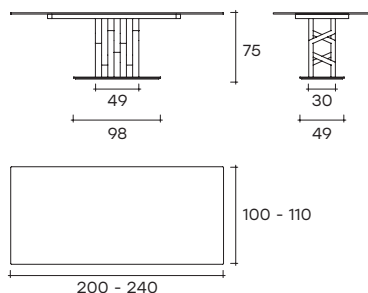

Su richiesta basamento con copertina in acciaio finitura nero satinato + € 205
On request metal base available with black satin-finish steel cover + € 205

dimensioni L, P, H dimensions L, W, H (cm)	COD./CODE	L	P/W	H	peso netto net weight (kg)	peso lordo gross weight (kg)	volume imballo package volume (m³)
Tavolo con base finitura Terra Bruciata e piano in vetro trasparente retroverniciato in tinta Cat 2. <i>Table with Burned Earth finish base and transparent glass top, back-lacquered - color Cat.2.</i>	*KG200TB/V- _	200	100	75	158	234	1,56
	KG240TB/V- _	240	110	75	197	285	1,56
Tavolo con base finitura Grigio Platino e piano in vetro trasparente retroverniciato in tinta Cat 2. <i>Table with Platinum Grey finish base and transparent glass top, back-lacquered - color Cat.2.</i>	*KG200GP/V- _	200	100	75	158	234	1,56
	KG240GP/V- _	240	110	75	197	285	1,56
Tavolo con base finitura Terra Bruciata e piano in vetro fuso retroverniciato in tinta Cat 2. <i>Table with Burned Earth finish base and fused glass top, back-lacquered - color Cat.2.</i>	*KG200TB/VF- _	200	100	75	158	234	1,56
	KG240TB/VF- _	240	110	75	197	285	1,56
Tavolo con base finitura Grigio Platino e piano in vetro fuso retroverniciato in tinta Cat 2. <i>Table with Platinum Grey finish base and fused glass top, back-lacquered - color Cat.2.</i>	*KG200GP/VF- _	200	100	75	158	234	1,56
	KG240GP/VF- _	240	110	75	197	285	1,56
Tavolo con base finitura Terra Bruciata e piano in vetro trasparente acidato retroverniciato in tinta Cat.2. <i>Table with Burned Earth finish base and transparent acid-etched glass top, back-lacquered - color Cat.2.</i>	*KG200TB/VA- _	200	100	75	158	234	1,56
	KG240TB/VA- _	240	110	75	197	285	1,56
Tavolo con base finitura Grigio Platino e piano in vetro trasparente acidato retroverniciato in tinta Cat.2. <i>Table with Platinum Grey finish base and transparent acid-etched glass top, back-lacquered - color Cat.2.</i>	*KG200GP/VA- _	200	100	75	158	234	1,56
	KG240GP/VA- _	240	110	75	197	285	1,56