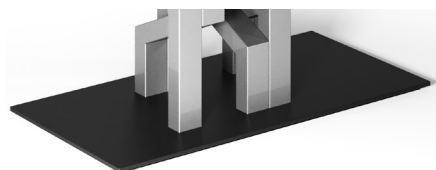

kighi

DESIGN SETSU
& SHINOBU ITO

modello registrato
registered model

Tavolo con base composta da 7 elementi in metallo verniciato, finitura Terra Bruciata o Grigio Platino. Piano in vetro da 12* o 15 mm temperato, disponibile nelle seguenti varianti: vetro trasparente retroverniciato con tinte metallizzate; vetro acidato retroverniciato con tinte metallizzate; vetro fuso retroverniciato con tinte metallizzate. Basamento in metallo finitura nero opaco.

Table with base made of seven lacquered metal elements, available in "Burned Earth" and "Platinum Grey" finishes. Top in 12* or 15 mm tempered glass in the following finishes available. Transparent back-lacquered glass with metal shades, acid-etched back-lacquered glass with metal shade, fused back-lacquered glass with metal shades. Matt black finish metal base plate.