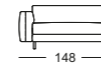

Side element short / narrow or wide

Side element long / narrow or wide

XL-Models; side element short / narrow or wide

XL-Models; side element long / narrow or wide

Side element narrow

Side element wide

K-SOB NUVOLA/SB 168

K-ASO NUVOLA/SB 105*

K-ASO NUVOLA/SB 126*

K-ASO NUVOLA/SB 147*

K-ASO NUVOLA/SB 168*

K-E-ASO NUVOLA/SB 168*

K-ASO-PSZ NUVOLA/SB 147*

K-ASS-PSZ NUVOLA/SB 105*

K-XL-ASO NUVOLA/SB 105*