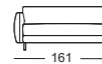

Side element short / narrow or wide

Side element long / narrow or wide

XL-Models; side element short / narrow or wide

XL-Models; side element long / narrow or wide

Side element narrow

Side element wide

K-SOB NUVOLA/SB 168

K-ASO NUVOLA/SB 105*

K-ASO NUVOLA/SB 126*

K-ASO NUVOLA/SB 147*

K-ASO NUVOLA/SB 168*

K-E-ASO NUVOLA/SB 168*

K-ASO-PSZ NUVOLA/SB 147*

K-ASS-PSZ NUVOLA/SB 105*

K-XL-ASO NUVOLA/SB 105*