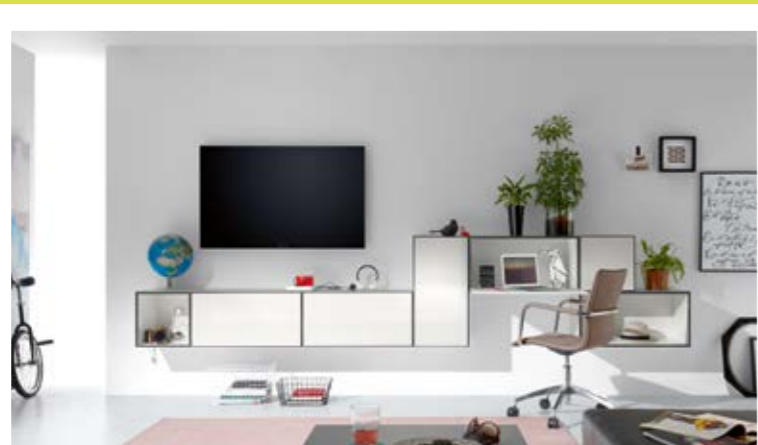

IMPROVISE

SIEBENSACHEN SELBER MACHEN.
THE MAGIC SEVEN.