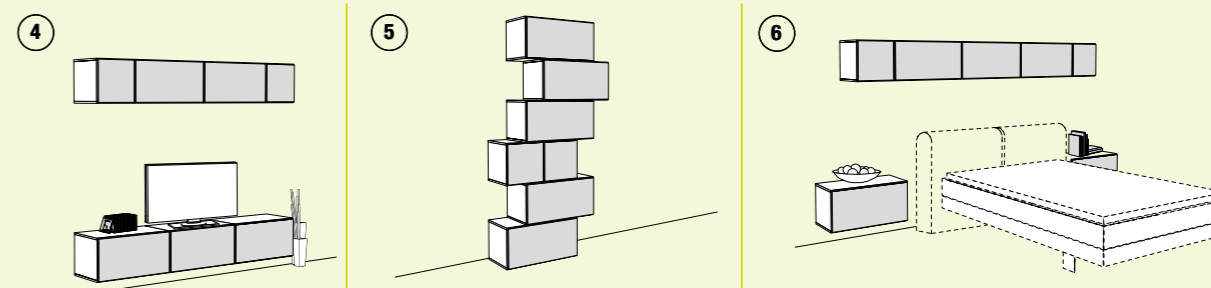

Front als Drehtür, wahlweise links oder rechts angeschlagen (bei vertikaler Montage; wie in Abbildung 1) oder als Klappe, wahlweise oben oder unten angeschlagen (bei horizontaler Montage; wie in Abbildung 2)
Front as hinge-door, hinge optionally left or right (when fitted vertically; as in illustration 1) or as flap, hinge optionally at top or bottom (when fitted horizontally; as in illustration 2)

EINLEGEBODEN FITTED SHELF

einplanbar in große Boxen, wenn diese **vertikal** montiert werden
can be fitted in large boxes, if these are mounted **vertically**

7043 / 7046

16 x 34,3 x 35,7

Höhe x Breite x Tiefe / Height x Width x Depth

AUSFÜHRUNGSÜBERSICHT | LIST OF VERSIONS

Variante 1
Version 1

- Korpus schneeweiß
  Carcase snow white
- Front Lack-Hochglanz-reinweiß
  Front high-gloss pure white lacquer

Variante 2
Version 2

- Korpus schiefergrau
  Carcase slate grey
- Front Natureiche (Furnier)
  Front natural oak (veneer)

Diese Übersicht stellt einzelne Beispiele dar. Weitere Typen und alle Programme sind in der Typenliste zu finden. Alle Maßangaben in cm.
This overview shows individual examples. Further unit types and all ranges can be found in the type list. All dimensions in cm.

VORSCHLAGSKOMBINATIONEN SUGGESTED COMBINATIONS

mit 7 Boxen
bestehend aus:
2x Box klein, geschlossen
5x Box groß, geschlossen

with 7 boxes
consisting of:
2x small box, closed
5x large box, closed

ANWENDUNGSBEISPIELE EXAMPLES OF USE