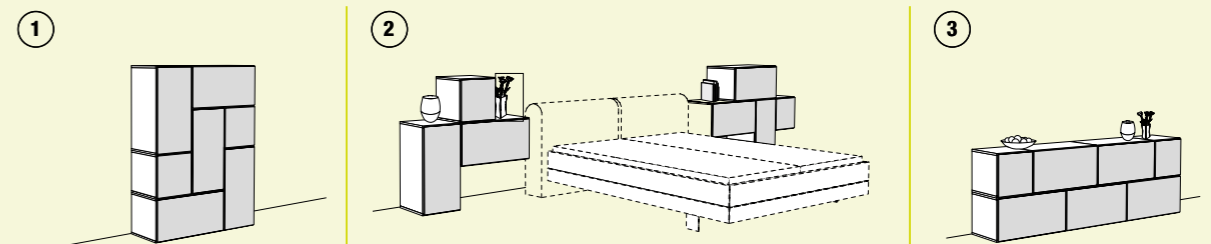

Front als Drehtür, wahlweise links oder rechts angeschlagen (bei vertikaler Montage; wie in Abbildung 1) oder als Klappe, wahlweise oben oder unten angeschlagen (bei horizontaler Montage; wie in Abbildung 2)
Front as hinge-door, hinge optionally left or right (when fitted vertically; as in illustration 1) or as flap, hinge optionally at top or bottom (when fitted horizontally; as in illustration 2)

EINLEGEBODEN FITTED SHELF

einplanbar in große Boxen, wenn diese **vertikal** montiert werden
can be fitted in large boxes, if these are mounted **vertically**

7043 / 7046

16 x 34,3 x 35,7

Höhe x Breite x Tiefe / Height x Width x Depth

AUSFÜHRUNGSÜBERSICHT | LIST OF VERSIONS

Variante 1
Version 1

- Korpus schneeweiß
  Carcase snow white
- Front Lack-Hochglanz-reinweiß
  Front high-gloss pure white lacquer

Variante 2
Version 2

- Korpus schiefergrau
  Carcase slate grey
- Front Natureiche (Furnier)
  Front natural oak (veneer)

Diese Übersicht stellt einzelne Beispiele dar. Weitere Typen und alle Programme sind in der Typenliste zu finden. Alle Maßangaben in cm.
This overview shows individual examples. Further unit types and all ranges can be found in the type list. All dimensions in cm.

VORSCHLAGSKOMBINATIONEN SUGGESTED COMBINATIONS

mit 7 Boxen
bestehend aus:
2x Box klein, geschlossen
5x Box groß, geschlossen

with 7 boxes
consisting of:
2x small box, closed
5x large box, closed

ANWENDUNGSBEISPIELE EXAMPLES OF USE